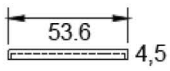

Pacific Rund

Stolpe 50mm

Spårgummi 8-8.76
Kilgummi 8-8.76
Spårgummi 10-10.76
Kilgummi 10-10.76

180/90 grader stolpe

Stolpe natur
Stolpe svart
Stolpe vit

135 grader stolpe

Stolpe natur
Stolpe svart
Stolpe vit