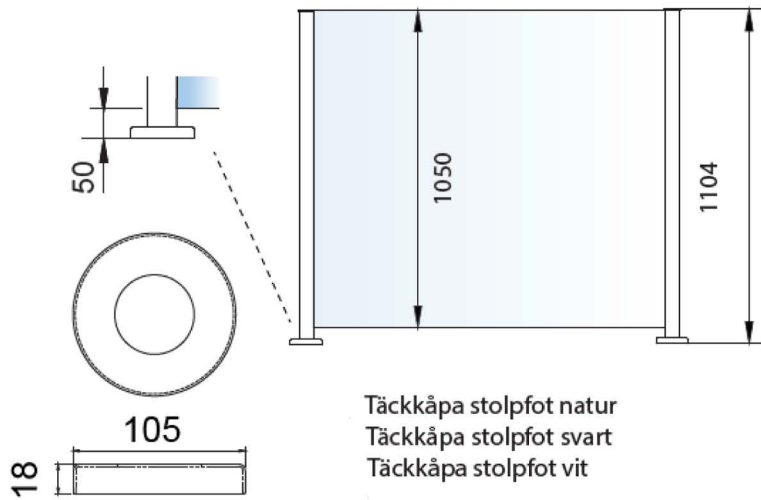

Pacific Rund

Stolpe 50mm

Spårgummi 8-8.76
Kilgummi 8-8.76
Spårgummi 10-10.76
Kilgummi 10-10.76

180/90 grader stolpe

Stolpe natur
Stolpe svart
Stolpe vit

135 grader stolpe

Stolpe natur
Stolpe svart
Stolpe vit