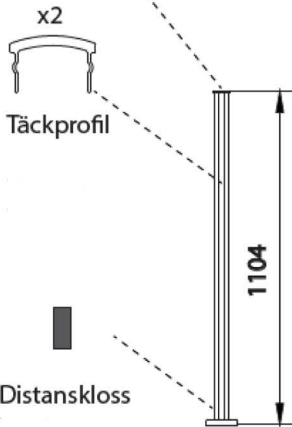

Pacific Rund

Stolpe 50mm

Spårgummi 8-8.76
Kilgummi 8-8.76
Spårgummi 10-10.76
Kilgummi 10-10.76

180/90 grader stolpe

Stolpe natur
Stolpe svart
Stolpe vit

135 grader stolpe

Stolpe natur
Stolpe svart
Stolpe vit