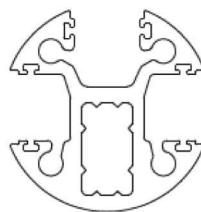

Pacific Rund

Stolpe 50mm

Spårgummi 8-8.76
Kilgummi 8-8.76
Spårgummi 10-10.76
Kilgummi 10-10.76

180/90 grader stolpe

Stolpe natur
Stolpe svart
Stolpe vit

135 grader stolpe

Stolpe natur
Stolpe svart
Stolpe vit