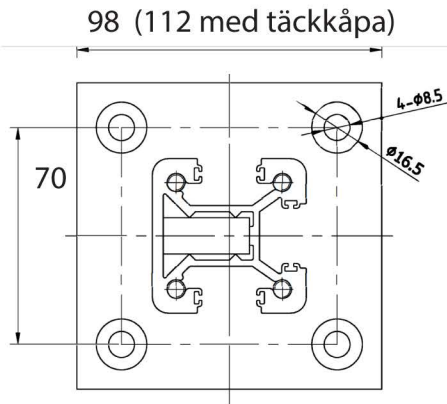

Pacific Square

Stolpe 50x50

Spårgummi 8-8.76
 Kilgummi 8-8.76
 Spårgummi 10-10.76
 Kilgummi 10-10.76

Stolpe alugrå
 Stolpe svart

A

Täckåpa stolpfot alugrå
 Täckåpa stolpfot svart

c/c 1000 = 1KN, c/c 1200 = 0.5KN (Glas 10,76mm)