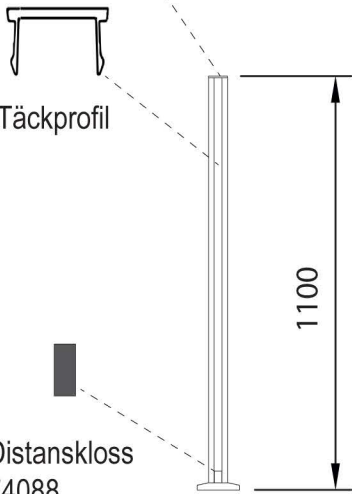

Pacific Square

Stolpe 50x50

Spårgummi 8-8.76
 Kilgummi 8-8.76
 Spårgummi 10-10.76
 Kilgummi 10-10.76

Stolpe alugrå
 Stolpe svart

A

Täckåpa stolpfot alugrå
 Täckåpa stolpfot svart

c/c 1000 = 1KN, c/c 1200 = 0.5KN (Glas 10,76mm)