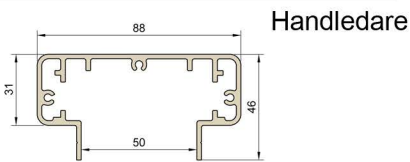

Pacific Square

Stolpe 50x50

Spårgummi 8-8.76
 Kilgummi 8-8.76
 Spårgummi 10-10.76
 Kilgummi 10-10.76

Stolpe alugrå
 Stolpe svart

A

Täckåpa stolpfot alugrå
 Täckåpa stolpfot svart

c/c 1000 = 1KN, c/c 1200 = 0.5KN (Glas 10,76mm)