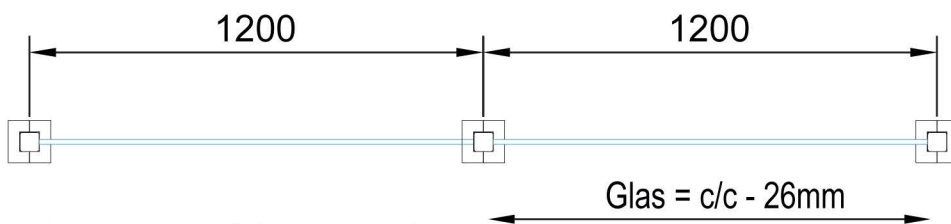

Pacific Square

Stolpe 50x50

Spårgummi 8-8.76
 Kilgummi 8-8.76
 Spårgummi 10-10.76
 Kilgummi 10-10.76

Stolpe alugrå
 Stolpe svart

A

Täckåpa stolpfot alugrå
 Täckåpa stolpfot svart

c/c 1000 = 1KN, c/c 1200 = 0.5KN (Glas 10,76mm)