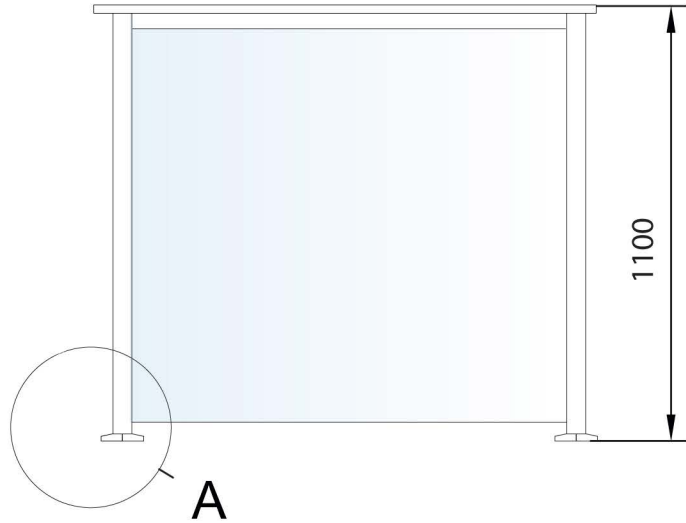

Pacific Square

Stolpe 50x50

Spårgummi 8-8.76
 Kilgummi 8-8.76
 Spårgummi 10-10.76
 Kilgummi 10-10.76

Stolpe alugrå
 Stolpe svart

A

Täckåpa stolpfot alugrå
 Täckåpa stolpfot svart

c/c 1000 = 1KN, c/c 1200 = 0.5KN (Glas 10,76mm)