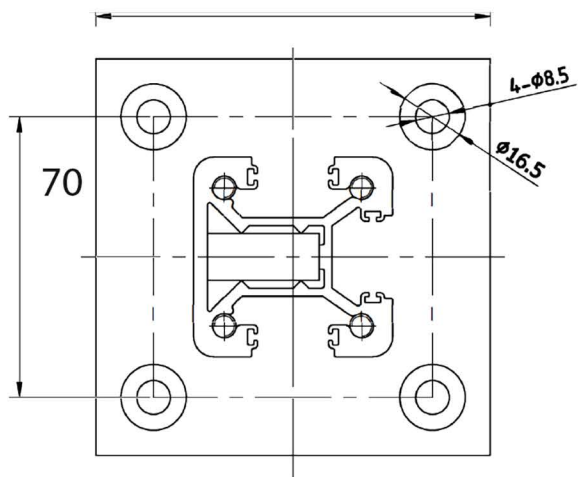

Fot: 98x98mm

Fotlock: 112x112mm

Tvådelat fotlock