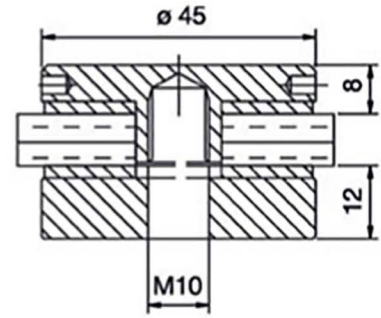

FixPoint 15

15mm mellanrum bjälklag och insida glas

FixPoint 30

30mm mellanrum mellan bjälklag och insida glas

FixPoint 4030

30mm mellanrum mellan bjälklag och insida glas