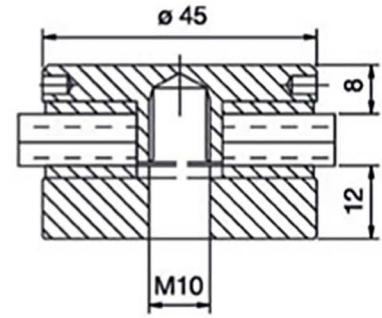

FixPoint 15

15mm mellanrum bjälklag och insida glas

FixPoint 30

30mm mellanrum mellan bjälklag och insida glas

FixPoint 4030

30mm mellanrum mellan bjälklag och insida glas