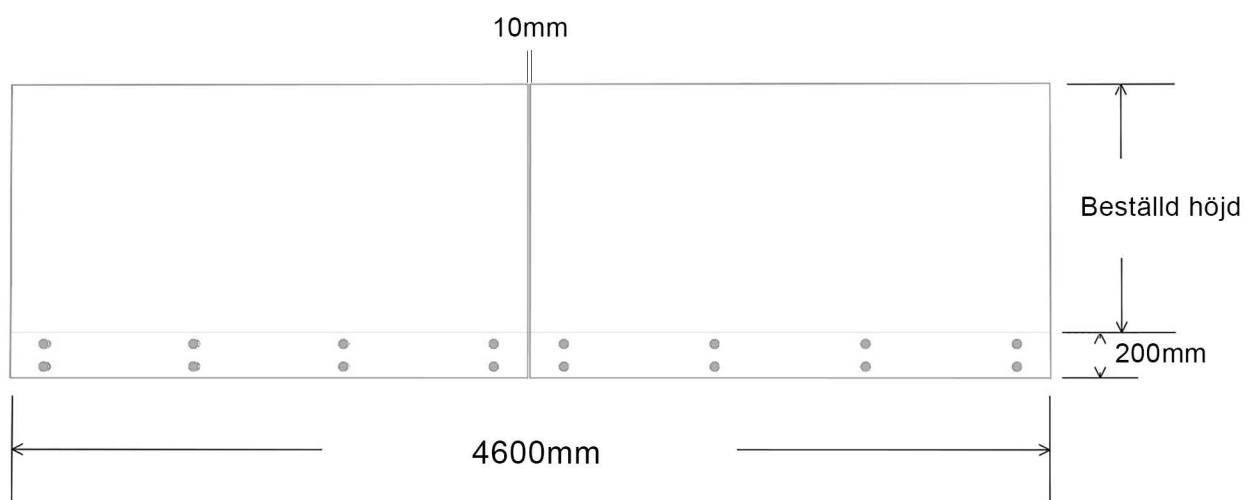

6st FixPoints - maxbredd glas 2000mm

8st FixPoints - maxbredd glas 2300mm