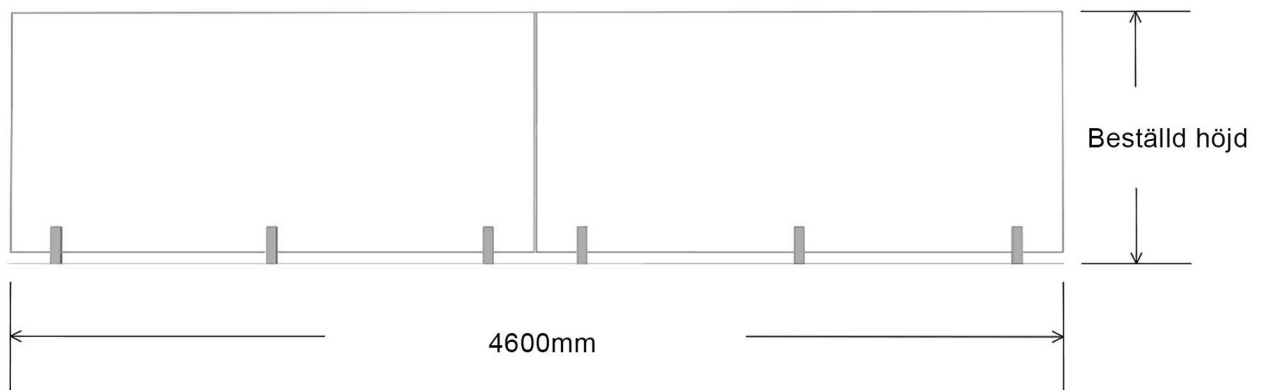

2st Arena golvbeslag - maxbredd glas 1500mm

3st Arena golvbeslag - maxbredd glas 2300mm