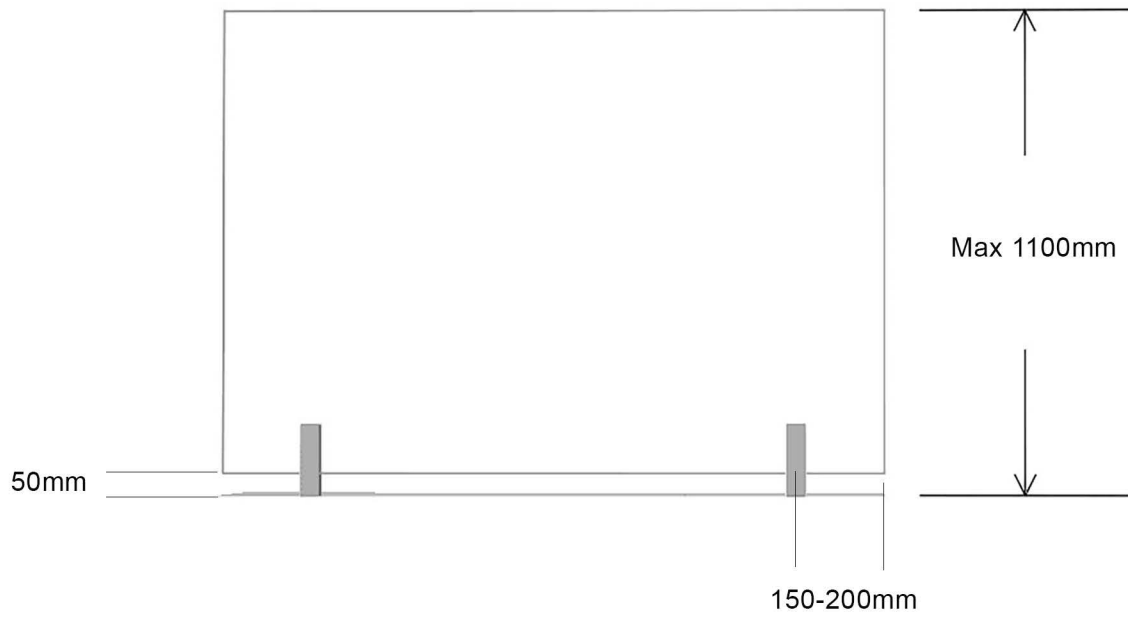

2st Arena golvbeslag - maxbredd glas 1500mm

3st Arena golvbeslag - maxbredd glas 2300mm