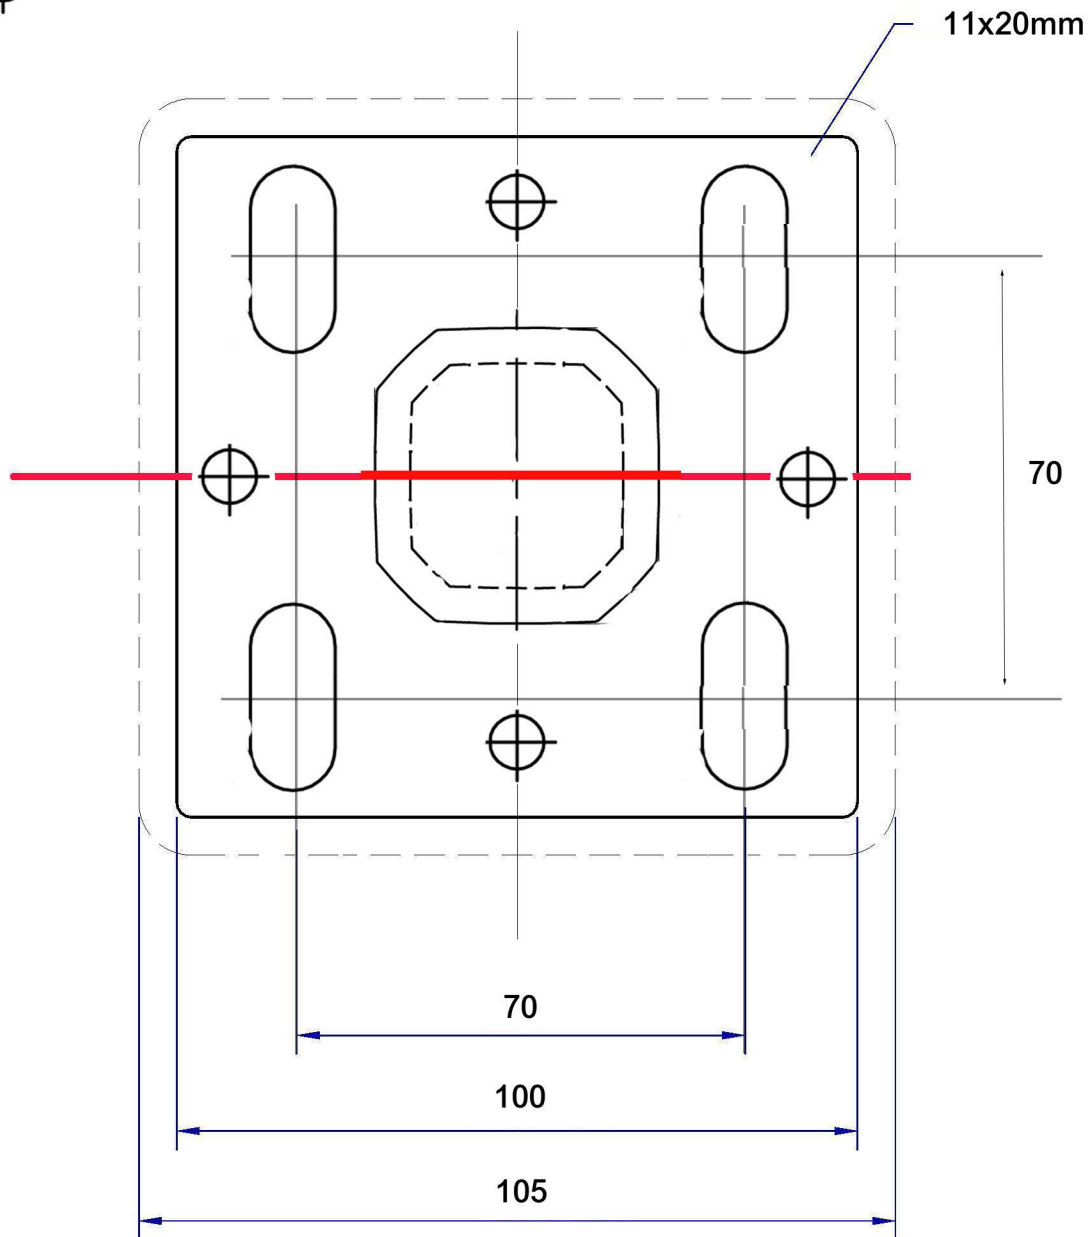

Mall för Arena rostfri

Streckad linje: Fotlock 105x105mm

Fot: 100x100mm

— centrum linje glas enligt CAD

⊕ Insex justerskruvar

Mall för Arena rostfri

A4 ISO E	IRONCAD 2D-ritning 3D-fil tillgänglig Skala: 1:1	Generella toleranser enligt: ISO 2768-1 medium	Filnamn:		Senast sparad: 2019-03-26	
			Vikt:	Material:	Skapad datum:	
INOXA			Fotmall Arena		Bladnr: 1 (1)	Rev. ...
					Ritningsnr:	