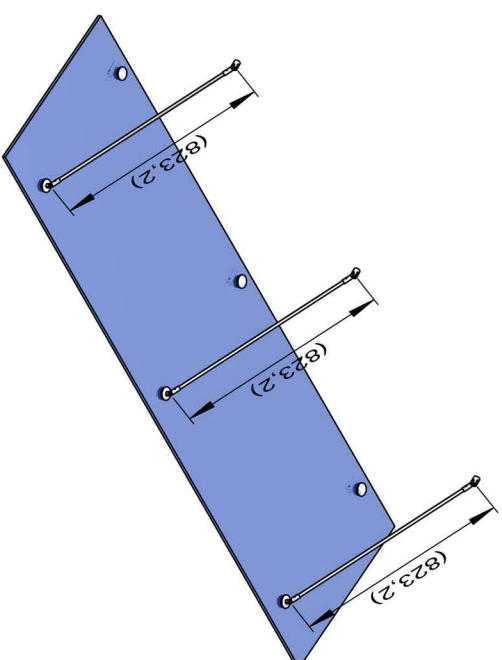

A (1 : 2)

inoXa

Estrad Mini 3 beslag 2500mm