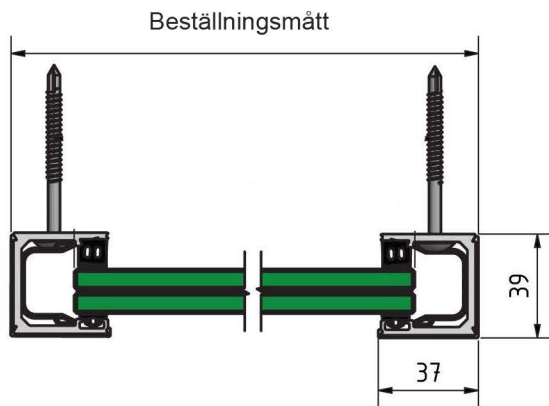

Inside Mount

Beställningsmått

Ytermått profiler är det mått du anger vid lagd order

Outside Mount