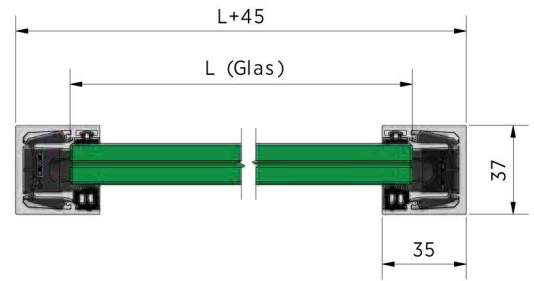

Glasmått, SKY sidomonterad

Glashöjd (H)	500 mm	700 mm	900 mm	1000 mm	1100 mm	1200 mm
A	-	-	250	325	375	425
B	200	400	600	700	800	900
C	300	500	700	800	900	1000
D	400	600	800	900	1000	1100