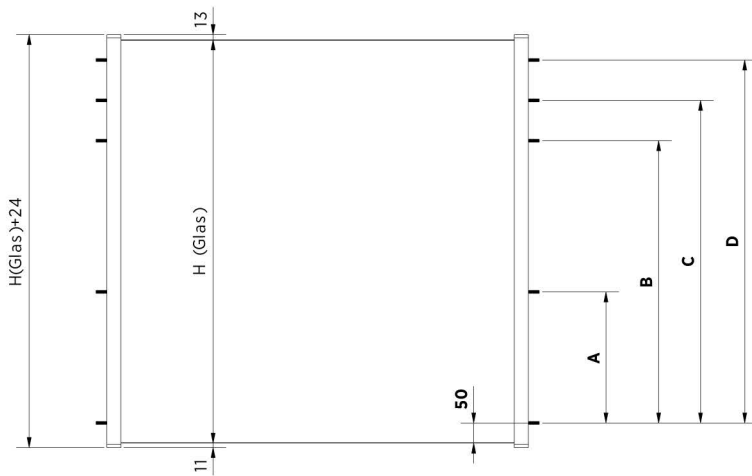

Glasmått, SKY sidomonterad

Glashöjd (H)	500 mm	700 mm	900 mm	1000 mm	1100 mm	1200 mm
A	-	-	250	325	375	425
B	200	400	600	700	800	900
C	300	500	700	800	900	1000
D	400	600	800	900	1000	1100