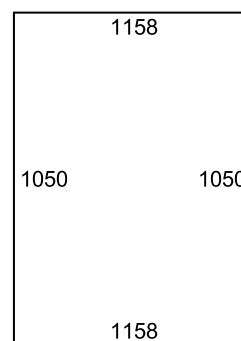

INSTALLATION / MÅTT

2017-03-06

Räckesmodell: QGM sida
 Ordermärke: Bromma
 Quantity: 1
 Project #:

Räcke: Räcke QGM
 Mtrl: Rostfritt syrafast 316
 Fyllning: Glas
 Montering: Sida
 Bjälklagsmtrl: Trä
 Höjd: 985
 Post Gap: 1450

9mm Laminerat klart (Littra A)

← 46 →

9mm Laminerat klart (Littra B)

← 92 →

9mm Laminerat klart (Littra C)

← 92 →

9mm Laminerat klart (Littra D)

← 46 * 46 →

← 92 →

9mm Laminerat klart (Littra E)

← 46 →

KOMMENTARER:

MÅTT: Order med stolpar (ea) = CC stolpar Stolpfria glas (ea) = CC varje fack - mellanrum 5mm varje sida