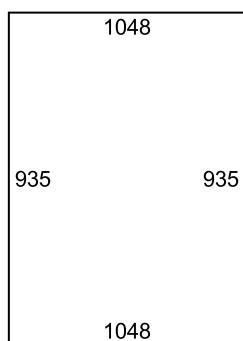

INSTALLATION / MÅTT

2017-03-06

Räckesmodell: QGM sida
 Ordermärke: Bromma
 Quantity: 1
 Project #:

Räcke: Räcke QGM
 Mtrl: Rostfritt syrafast 316
 Fyllning: Glas
 Montering: Sida
 Bjälklagsmtrl: Trä
 Höjd: 985
 Post Gap: 1450

9mm Laminerat klart (Littra A)

← 46 →

9mm Laminerat klart (Littra B)

← 92 →

9mm Laminerat klart (Littra C)

← 92 →

9mm Laminerat klart (Littra D)

← 46 * 46 →