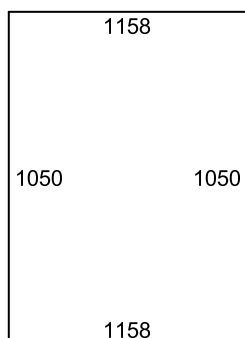

INSTALLATION / MÅTT

2017-03-06

Räckesmodell: QGM sida
 Ordermärke: Bromma
 Quantity: 1
 Project #:

Räcke: Räcke QGM
 Mtrl: Rostfritt syrafast 316
 Fyllning: Glas
 Montering: Sida
 Bjälklagsmtrl: Trä
 Höjd: 985
 Post Gap: 1450

9mm Laminerat klart (Littra A)

← 46 →

9mm Laminerat klart (Littra B)

← 92 →

9mm Laminerat klart (Littra C)

← 92 →

9mm Laminerat klart (Littra D)

← 46 * 46 →

← 92 →

9mm Laminerat klart (Littra E)

← 46 →

KOMMENTARER:

MÅTT: Order med stolpar (ea) = CC stolpar Stolpfria glas (ea) = CC varje fack - mellanrum 5mm varje sida