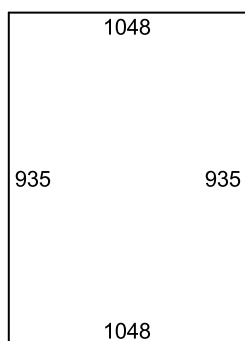

INSTALLATION / MÅTT

2017-03-06

Räckesmodell: QGM sida
 Ordermärke: Bromma
 Quantity: 1
 Project #:

Räcke: Räcke QGM
 Mtrl: Rostfritt syrafast 316
 Fyllning: Glas
 Montering: Sida
 Bjälklagsmtrl: Trä
 Höjd: 985
 Post Gap: 1450

9mm Laminerat klart (Littra A)

← 46 →

9mm Laminerat klart (Littra B)

← 92 →

9mm Laminerat klart (Littra C)

← 92 →

9mm Laminerat klart (Littra D)

← 46 * 46 →