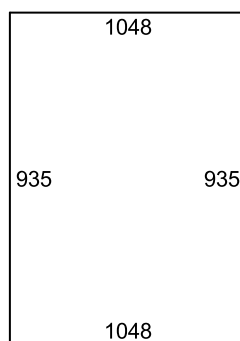

INSTALLATION / MÅTT

2017-03-06

Räckesmodell: QGM sida
 Ordermärke: Bromma
 Quantity: 1
 Project #:

Räcke: Räcke QGM
 Mtrl: Rostfritt syrafast 316
 Fyllning: Glas
 Montering: Sida
 Bjälklagsmtrl: Trä
 Höjd: 985
 Post Gap: 1450

9mm Laminerat klart (Littra A)

← 46 →

9mm Laminerat klart (Littra B)

← 92 →

9mm Laminerat klart (Littra C)

← 92 →

9mm Laminerat klart (Littra D)

← 46 * 46 →

← 92 →

9mm Laminerat klart (Littra E)

← 46 →

KOMMENTARER:

MÅTT: Order med stolpar (ea) = CC stolpar Stolpfria glas (ea) = CC varje fack - mellanrum 5mm varje sida