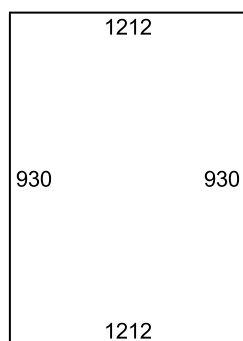

INSTALLATION / MÅTT

2017-03-06

Räckesmodell: QG sida
 Ordermärke: Bromma
 Quantity: 1
 Project #:

Räcke: Räcke QG
 Mtrl: Rostfritt syrafast 316
 Fyllning: Glas
 Montering: Sida
 Bjälklagsmtrl: Trä
 Höjd: 1100
 Post Gap: 1450

9mm Laminerat klart (Littra A)

9mm Laminerat klart (Littra B)

9mm Laminerat klart (Littra C)

9mm Laminerat klart (Littra D)

← 46 →

← 92 →

← 92 →

← 92 →