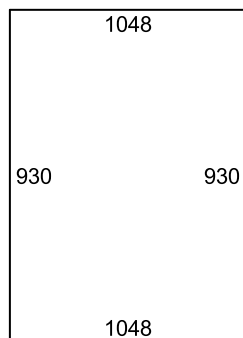

INSTALLATION / MÅTT

2017-03-06

Räckesmodell: QG sida
 Ordermärke: Bromma
 Quantity: 1
 Project #:

Räcke: Räcke QG
 Mtrl: Rostfritt syrafast 316
 Fyllning: Glas
 Montering: Sida
 Bjälklagsmtrl: Trä
 Höjd: 1100
 Post Gap: 1450

9mm Laminerat klart (Littra A)

9mm Laminerat klart (Littra B)

9mm Laminerat klart (Littra C)

9mm Laminerat klart (Littra D)

← 46 →

← 92 →

← 92 →

← 92 →

← 92 →

9mm Laminerat klart (Littra E)

9mm Laminerat klart (Littra F)

9mm Laminerat klart (Littra G)

9mm Laminerat klart (Littra H)

← 46 * 46 →

← 92 →

← 92 →