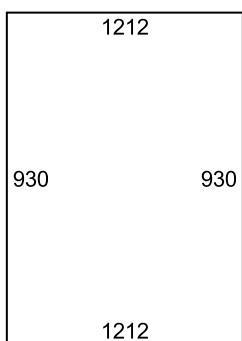

INSTALLATION / MÅTT

2017-03-06

Räckesmodell: QG sida
 Ordermärke: Bromma
 Quantity: 1
 Project #:

Räcke: Räcke QG
 Mtrl: Rostfritt syrafast 316
 Fyllning: Glas
 Montering: Sida
 Bjälklagsmtrl: Trä
 Höjd: 1100
 Post Gap: 1450

9mm Laminerat klart (Littra A)

9mm Laminerat klart (Littra B)

9mm Laminerat klart (Littra C)

9mm Laminerat klart (Littra D)

← 46 →

← 92 →

← 92 →

← 92 →