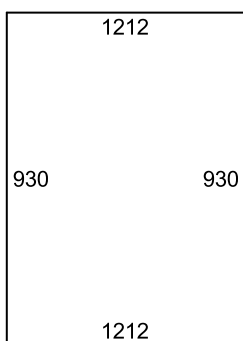

INSTALLATION / MÅTT

2017-03-06

Räckesmodell: QG sida
 Ordermärke: Bromma
 Quantity: 1
 Project #:

Räcke: Räcke QG
 Mtrl: Rostfritt syrafast 316
 Fyllning: Glas
 Montering: Sida
 Bjälklagsmtrl: Trä
 Höjd: 1100
 Post Gap: 1450

9mm Laminerat klart (Littra A)

9mm Laminerat klart (Littra B)

9mm Laminerat klart (Littra C)

9mm Laminerat klart (Littra D)

← 46 →

← 92 →

← 92 →

← 92 →