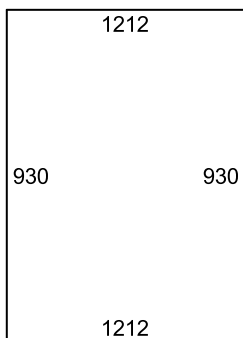

INSTALLATION / MÅTT

2017-03-06

Räckesmodell: QG sida
 Ordermärke: Bromma
 Quantity: 1
 Project #:

Räcke: Räcke QG
 Mtrl: Rostfritt syrafast 316
 Fyllning: Glas
 Montering: Sida
 Bjälklagsmtrl: Trä
 Höjd: 1100
 Post Gap: 1450

9mm Laminerat klart (Littra A)

9mm Laminerat klart (Littra B)

9mm Laminerat klart (Littra C)

9mm Laminerat klart (Littra D)

← 46 →

← 92 →

← 92 →

← 92 →

← 92 →

9mm Laminerat klart (Littra E)

9mm Laminerat klart (Littra F)

9mm Laminerat klart (Littra G)

9mm Laminerat klart (Littra H)

← 46 * 46 →

← 92 →

← 92 →