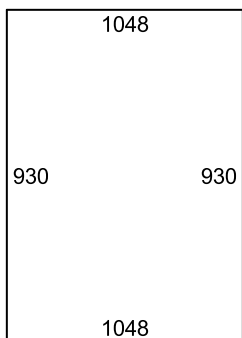

INSTALLATION / MÅTT

2017-03-06

Räckesmodell: QG sida
 Ordermärke: Bromma
 Quantity: 1
 Project #:

Räcke: Räcke QG
 Mtrl: Rostfritt syrafast 316
 Fyllning: Glas
 Montering: Sida
 Bjälklagsmtrl: Trä
 Höjd: 1100
 Post Gap: 1450

9mm Laminerat klart (Littra A)

9mm Laminerat klart (Littra B)

9mm Laminerat klart (Littra C)

9mm Laminerat klart (Littra D)

← 46 →

← 92 →

← 92 →

← 92 →

← 92 →

9mm Laminerat klart (Littra E)

9mm Laminerat klart (Littra F)

9mm Laminerat klart (Littra G)

9mm Laminerat klart (Littra H)

← 46 * 46 →

← 92 →

← 92 →