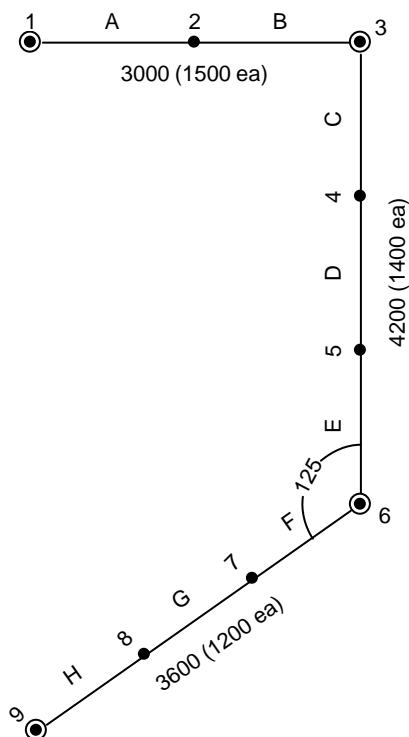

Räckesmodell: QV vajer

Ordermärke: 6st

Quantity: 1

Ordernr: 20

Räcke: Modell QV - 960

Mtrl: Rostfritt syrafast 316

Fyllning: Vajer / stång

Montering: Ovanpå bjälklag

Bjälklagsmtrl: Trä

Höjd: 1100

Base Gap: 76

Post Gap: 1450

KOMMENTARER: