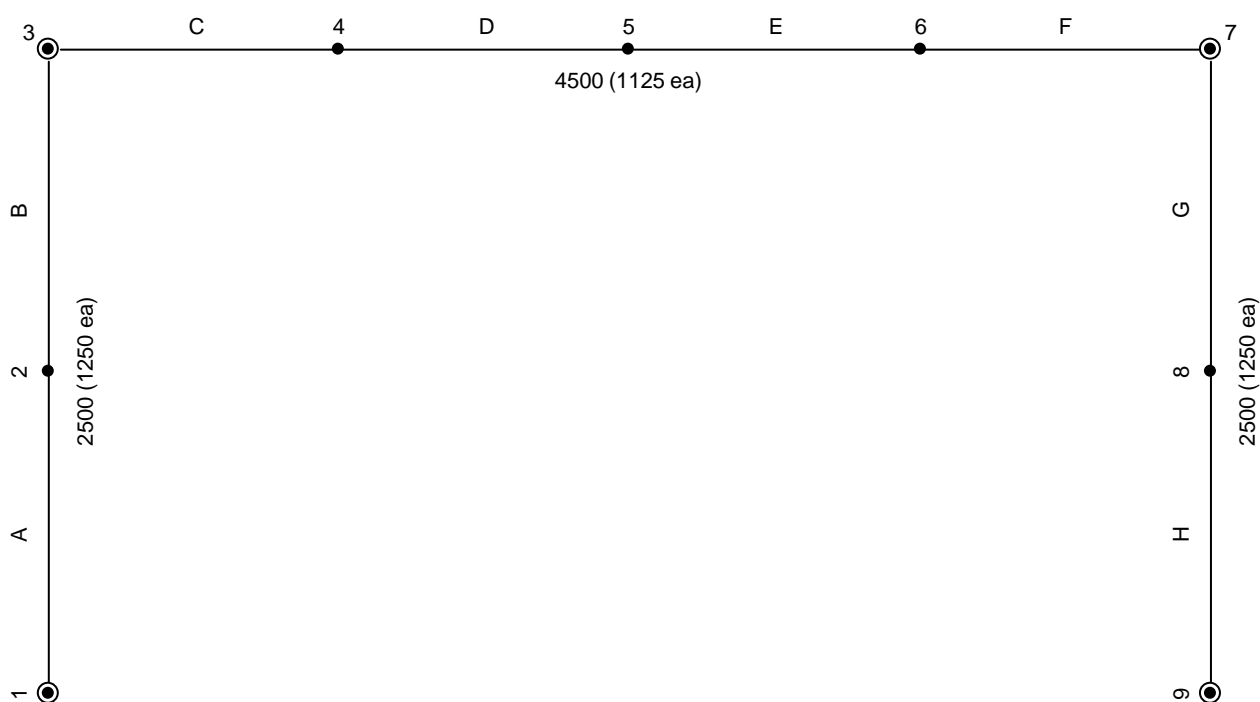

Räckesmodell: QS stång

Ordermärke: 5st

Quantity: 1

Ordernr: 15

Räcke: QS Stänger + Handledare

Mtrl: Rostfritt Stål

Fyllning: Vajer / stång

Montering: Ovanpå bjälklag

Bjälklagsmtrl: Betong

Höjd: 1100

Base Gap: 76

Post Gap: 1450

KOMMENTARER: