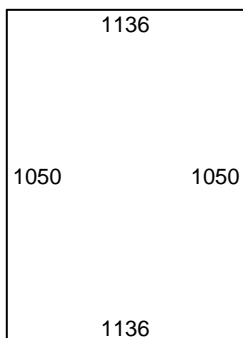

Höjd: 985

Post Gap: 1450

9mm Laminerat klart (Littra A)

9mm Laminerat klart (Littra B)

9mm Laminerat klart (Littra C)

9mm Laminerat klart (Littra D)

← 46 →

← 91 →

← 91 →

← 92 →

← 46 →

9mm Laminerat klart (Littra E)

9mm Laminerat klart (Littra F)

9mm Laminerat klart (Littra G)

9mm Laminerat klart (Littra H)

← 46 →

← 93 →

← 92 →

← 46 \* 46 →

← 92 →

9mm Laminerat klart (Littra I)

9mm Laminerat klart (Littra J)

9mm Laminerat klart (Littra K)

← 92 →