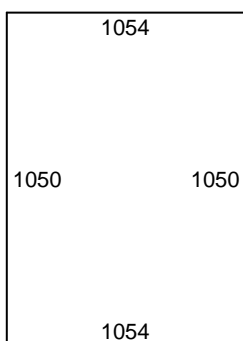

Höjd: 985

Post Gap: 1450

9mm Laminerat klart (Littra A)

9mm Laminerat klart (Littra B)

9mm Laminerat klart (Littra C)

9mm Laminerat klart (Littra D)

← 46 →

← 91 →

← 91 →

← 92 →

← 46 →

9mm Laminerat klart (Littra E)

9mm Laminerat klart (Littra F)

9mm Laminerat klart (Littra G)

9mm Laminerat klart (Littra H)

← 46 →