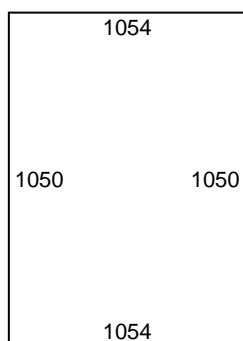

Höjd: 985

Post Gap: 1450

9mm Laminerat klart (Littra A)

9mm Laminerat klart (Littra B)

9mm Laminerat klart (Littra C)

9mm Laminerat klart (Littra D)

← 46 →

← 91 →

← 91 →

← 92 →

← 46 →

9mm Laminerat klart (Littra E)

9mm Laminerat klart (Littra F)

9mm Laminerat klart (Littra G)

9mm Laminerat klart (Littra H)

← 46 →