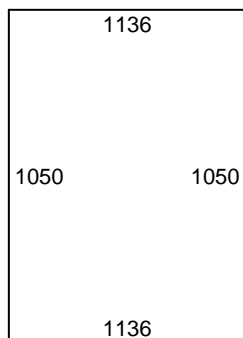

Höjd: 985

Post Gap: 1450

9mm Laminerat klart (Littra A)

9mm Laminerat klart (Littra B)

9mm Laminerat klart (Littra C)

9mm Laminerat klart (Littra D)

← 46 →

← 91 →

← 91 →

← 92 →

← 46 →

9mm Laminerat klart (Littra E)

9mm Laminerat klart (Littra F)

9mm Laminerat klart (Littra G)

9mm Laminerat klart (Littra H)

← 46 →

← 93 →

← 92 →

← 46 \* 46 →

← 92 →

9mm Laminerat klart (Littra I)

9mm Laminerat klart (Littra J)

9mm Laminerat klart (Littra K)

← 92 →