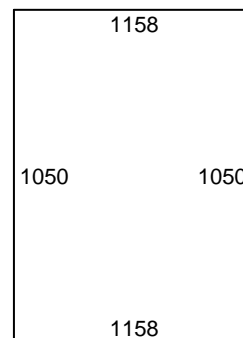

Höjd: 985

Post Gap: 1450

9mm Laminerat klart (Littra A)

9mm Laminerat klart (Littra B)

9mm Laminerat klart (Littra C)

9mm Laminerat klart (Littra D)

← 46 →

← 91 →

← 91 →

← 92 →

← 46 →

9mm Laminerat klart (Littra E)

9mm Laminerat klart (Littra F)

9mm Laminerat klart (Littra G)

9mm Laminerat klart (Littra H)

← 46 →

← 93 →

← 92 →

← 46 \* 46 →

← 92 →

9mm Laminerat klart (Littra I)

9mm Laminerat klart (Littra J)

9mm Laminerat klart (Littra K)

← 92 →