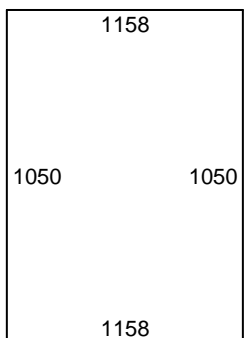

Höjd: 985

Post Gap: 1450

9mm Laminerat klart (Littra A)

9mm Laminerat klart (Littra B)

9mm Laminerat klart (Littra C)

9mm Laminerat klart (Littra D)

← 46 →

← 91 →

← 93 →

← 92 →

← 46 \* 46 →

← 92 →

9mm Laminerat klart (Littra I)

9mm Laminerat klart (Littra J)

9mm Laminerat klart (Littra K)

← 92 →