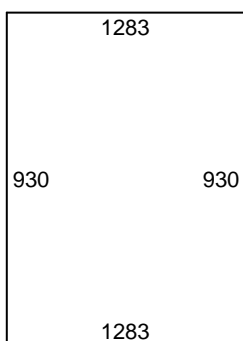

Bjälklagsmtrl: Trä

Höjd: 1100

Post Gap: 1450

9mm Laminerat klart (Littra A)

9mm Laminerat klart (Littra B)

9mm Laminerat klart (Littra C)

9mm Laminerat klart (Littra D)

9mm Laminerat klart (Littra E)