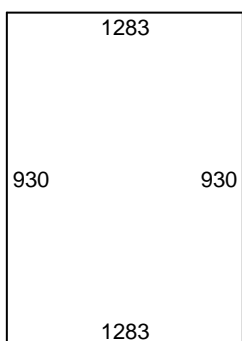

Bjälklagsmtrl: Trä

Höjd: 1100

Post Gap: 1450

9mm Laminerat klart (Littra A)

9mm Laminerat klart (Littra B)

9mm Laminerat klart (Littra C)

9mm Laminerat klart (Littra D)

9mm Laminerat klart (Littra E)