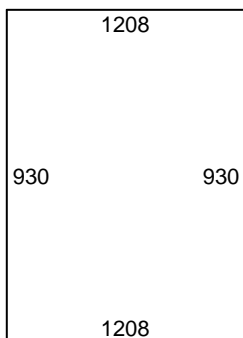

9mm Laminerat klart (Littra E)