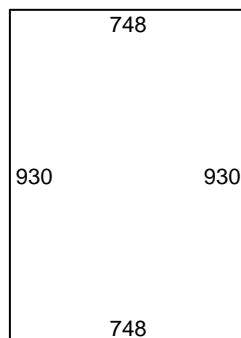

9mm Laminerat klart (Littra G)