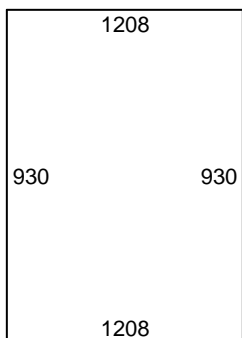

9mm Laminerat klart (Littra F)