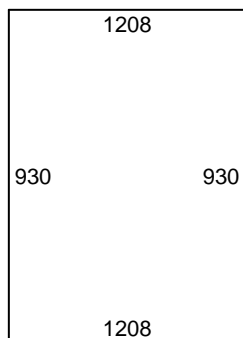

Räckesmodell: QG glasrücke
 Ordermärke: Balkong
 Quantity: 1
 Ordernr: 1000

Räcke: Modell QG
 Mtrl: Rostfritt syrafast 316
 Fyllning: Glas
 Montering: Ovanpå bjälklag
 Bjälklagsmtrl: Trä
 Höjd: 1100
 Post Gap: 1450

9mm Laminerat klart (Littra A)

9mm Laminerat klart (Littra B)

9mm Laminerat klart (Littra C)

9mm Laminerat klart (Littra D)

← 46 →

← 92 →

← 46 * 46 →

← 92 →

← 92 →

9mm Laminerat klart (Littra E)

9mm Laminerat klart (Littra F)

9mm Laminerat klart (Littra G)

9mm Laminerat klart (Littra H)

← 92 →

← 46 * 46 →

← 92 →