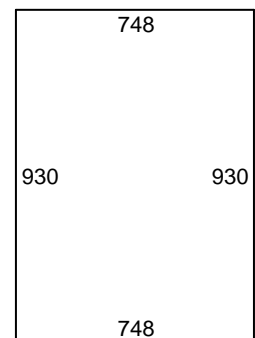

Räckesmodell: QG glasrücke
 Ordermärke: Balkong
 Quantity: 1
 Ordernr: 1000

Räcke: Modell QG
 Mtrl: Rostfritt syrafast 316
 Fyllning: Glas
 Montering: Ovanpå bjälklag
 Bjälklagsmtrl: Trä
 Höjd: 1100
 Post Gap: 1450

9mm Laminerat klart (Littra A)

9mm Laminerat klart (Littra B)

9mm Laminerat klart (Littra C)

9mm Laminerat klart (Littra D)

← 46 →

← 92 →

← 46 * 46 →

← 92 →

← 92 →

9mm Laminerat klart (Littra E)

9mm Laminerat klart (Littra F)

9mm Laminerat klart (Littra G)

9mm Laminerat klart (Littra H)

← 92 →

← 46 * 46 →

← 92 →