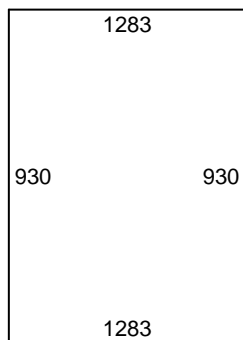

Räckesmodell: QG glasrücke
 Ordermärke: Balkong
 Quantity: 1
 Ordernr: 1000

Räcke: Modell QG
 Mtrl: Rostfritt syrafast 316
 Fyllning: Glas
 Montering: Ovanpå bjälklag
 Bjälklagsmtrl: Trä
 Höjd: 1100
 Post Gap: 1450

9mm Laminerat klart (Littra A)

9mm Laminerat klart (Littra B)

9mm Laminerat klart (Littra C)

9mm Laminerat klart (Littra D)

← 46 →

← 92 →

← 46 * 46 →

← 92 →