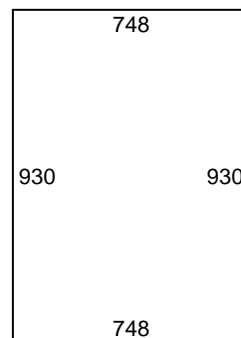

Räckesmodell: QG glasrücke
 Ordermärke: Balkong
 Quantity: 1
 Ordernr: 1000

Räcke: Modell QG
 Mtrl: Rostfritt syrafast 316
 Fyllning: Glas
 Montering: Ovanpå bjälklag
 Bjälklagsmtrl: Trä
 Höjd: 1100
 Post Gap: 1450

9mm Laminerat klart (Littra A)

9mm Laminerat klart (Littra B)

9mm Laminerat klart (Littra C)

9mm Laminerat klart (Littra D)

← 46 →

← 92 →

← 46 * 46 →

← 92 →

← 92 →

9mm Laminerat klart (Littra E)

9mm Laminerat klart (Littra F)

9mm Laminerat klart (Littra G)

9mm Laminerat klart (Littra H)

← 92 →

← 46 * 46 →

← 92 →