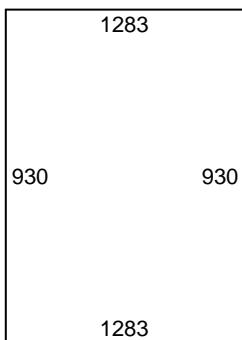

Räckesmodell: QG glasrücke
 Ordermärke: Balkong
 Quantity: 1
 Ordernr: 1000

Räcke: Modell QG
 Mtrl: Rostfritt syrafast 316
 Fyllning: Glas
 Montering: Ovanpå bjälklag
 Bjälklagsmtrl: Trä
 Höjd: 1100
 Post Gap: 1450

9mm Laminerat klart (Littra A)

9mm Laminerat klart (Littra B)

9mm Laminerat klart (Littra C)

9mm Laminerat klart (Littra D)

← 46 →

← 92 →

← 46 * 46 →

← 92 →