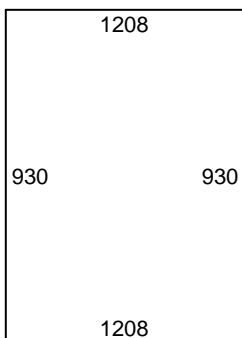

Räckesmodell: QG glasrücke
 Ordermärke: Balkong
 Quantity: 1
 Ordernr: 1000

Räcke: Modell QG
 Mtrl: Rostfritt syrafast 316
 Fyllning: Glas
 Montering: Ovanpå bjälklag
 Bjälklagsmtrl: Trä
 Höjd: 1100
 Post Gap: 1450

9mm Laminerat klart (Littra A)

9mm Laminerat klart (Littra B)

9mm Laminerat klart (Littra C)

9mm Laminerat klart (Littra D)

← 46 →

← 92 →

← 46 * 46 →

← 92 →

← 92 →

9mm Laminerat klart (Littra E)

9mm Laminerat klart (Littra F)

9mm Laminerat klart (Littra G)

9mm Laminerat klart (Littra H)

← 92 →

← 46 * 46 →

← 92 →