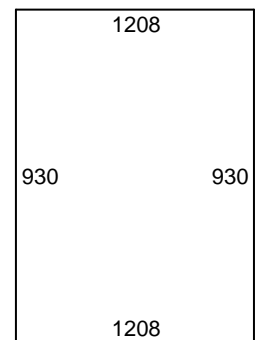

Räckesmodell: QG glasrücke
 Ordermärke: Balkong
 Quantity: 1
 Ordernr: 1000

Räcke: Modell QG
 Mtrl: Rostfritt syrafast 316
 Fyllning: Glas
 Montering: Ovanpå bjälklag
 Bjälklagsmtrl: Trä
 Höjd: 1100
 Post Gap: 1450

9mm Laminerat klart (Littra A)

9mm Laminerat klart (Littra B)

9mm Laminerat klart (Littra C)

9mm Laminerat klart (Littra D)

← 46 →

← 92 →

← 46 * 46 →

← 92 →