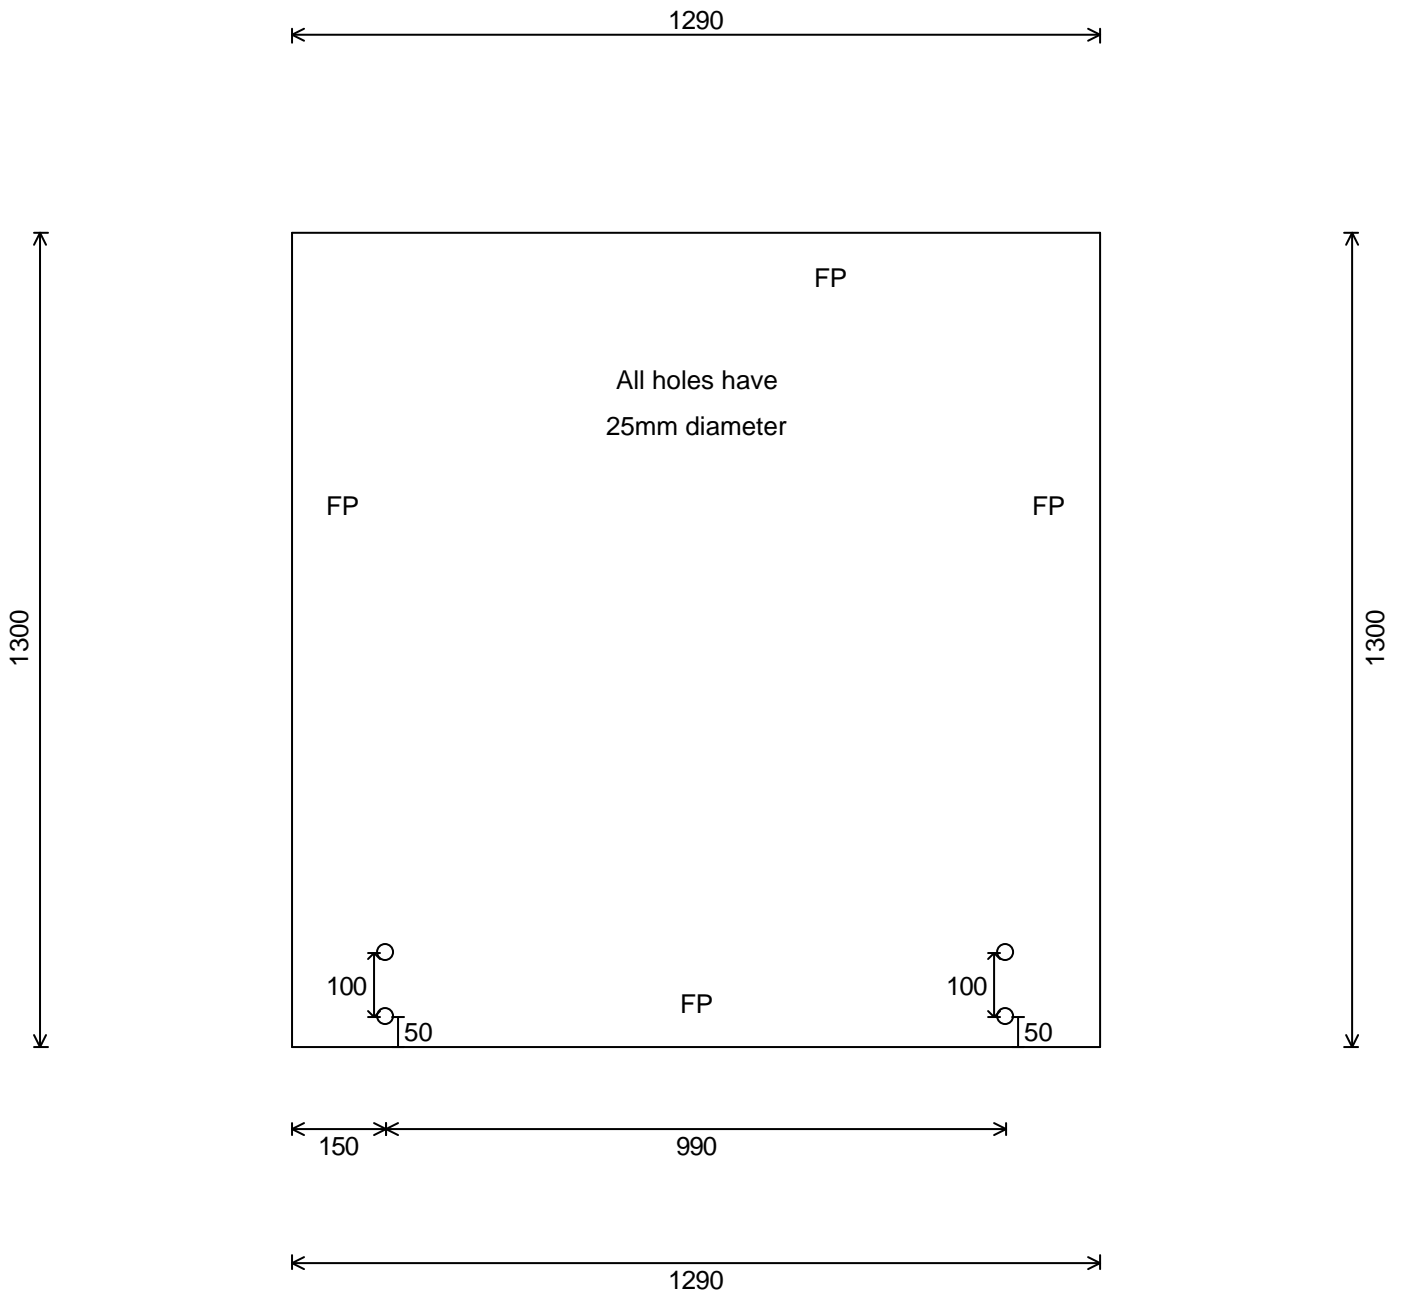

1 st

1290 x 1300 (54,5kg)

Ordermärkning:: 52

Slipad, polerad 2 Long 2 Short As Shown

Inget härdmärke

Littra: D

12,76mm Härdat & Laminerat klart Laminated

Kund: Testrücke Inoxa AB