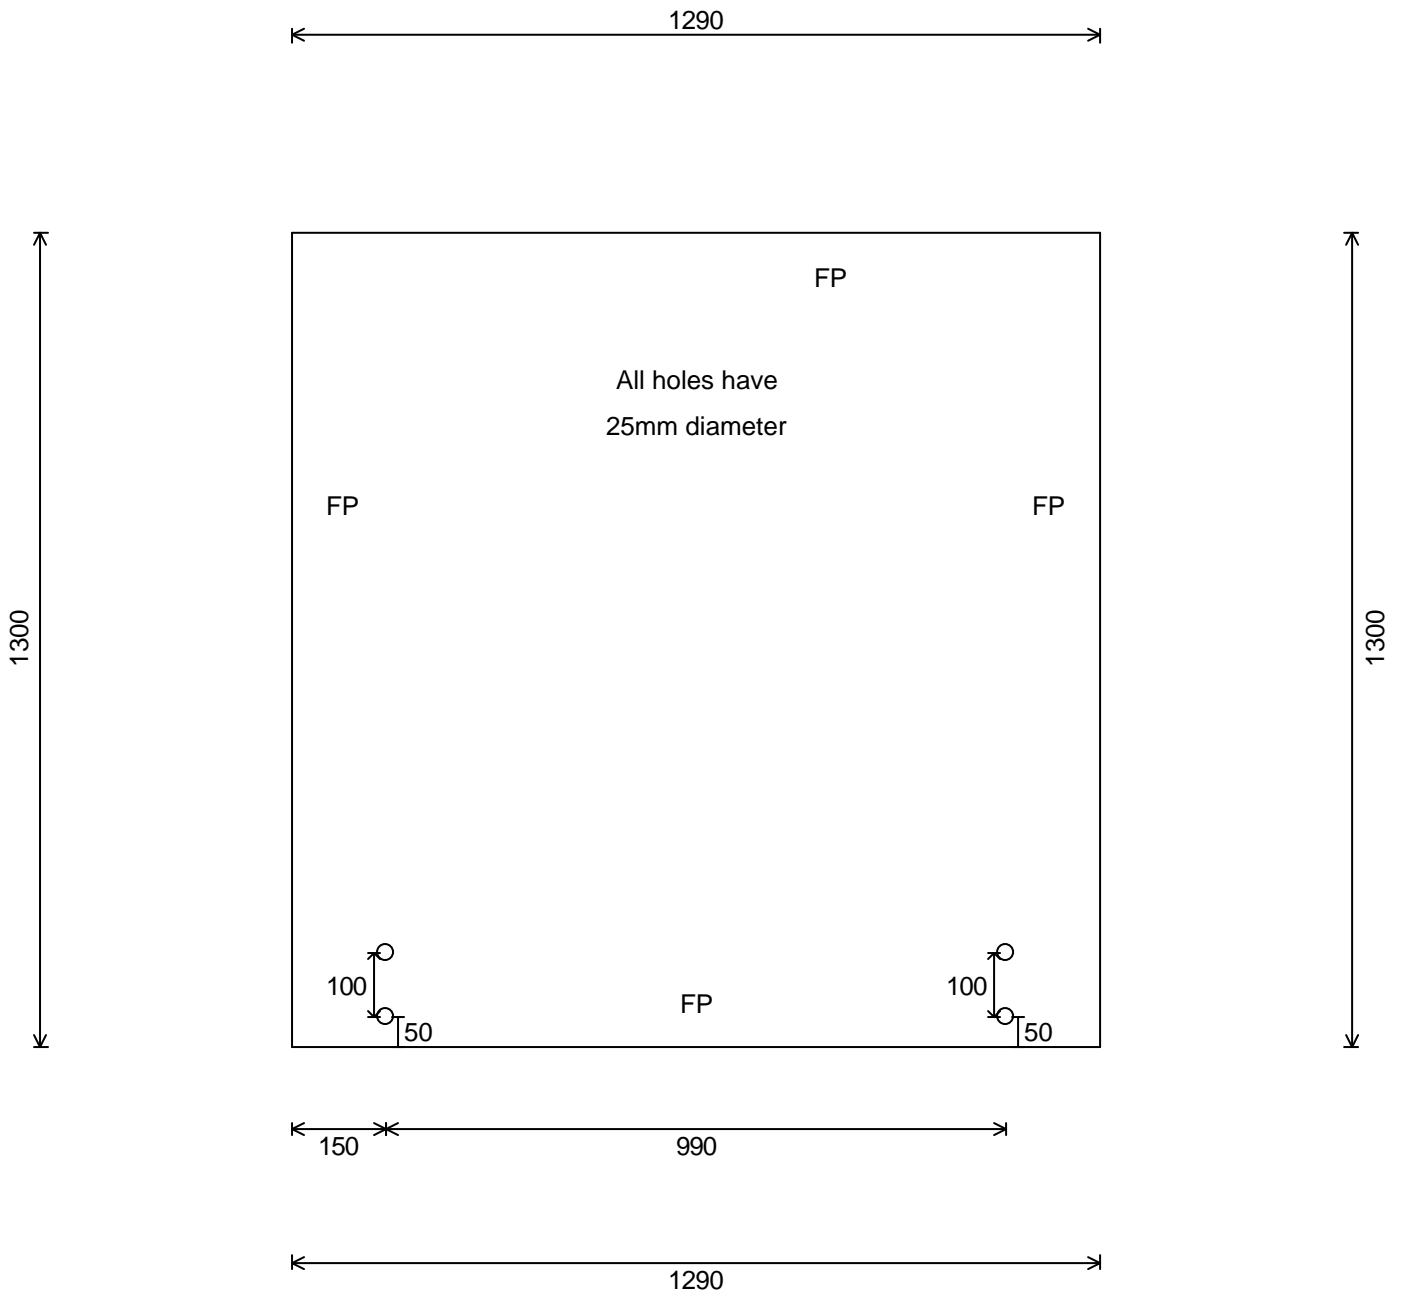

1 st

1290 x 1300 (54,5kg)

Ordermärkning:: 52

Slipad, polerad 2 Long 2 Short As Shown

Inget härdmärke

Littra: B

12,76mm Härdat & Laminerat klart Laminated

Kund: Testrücke Inoxa AB