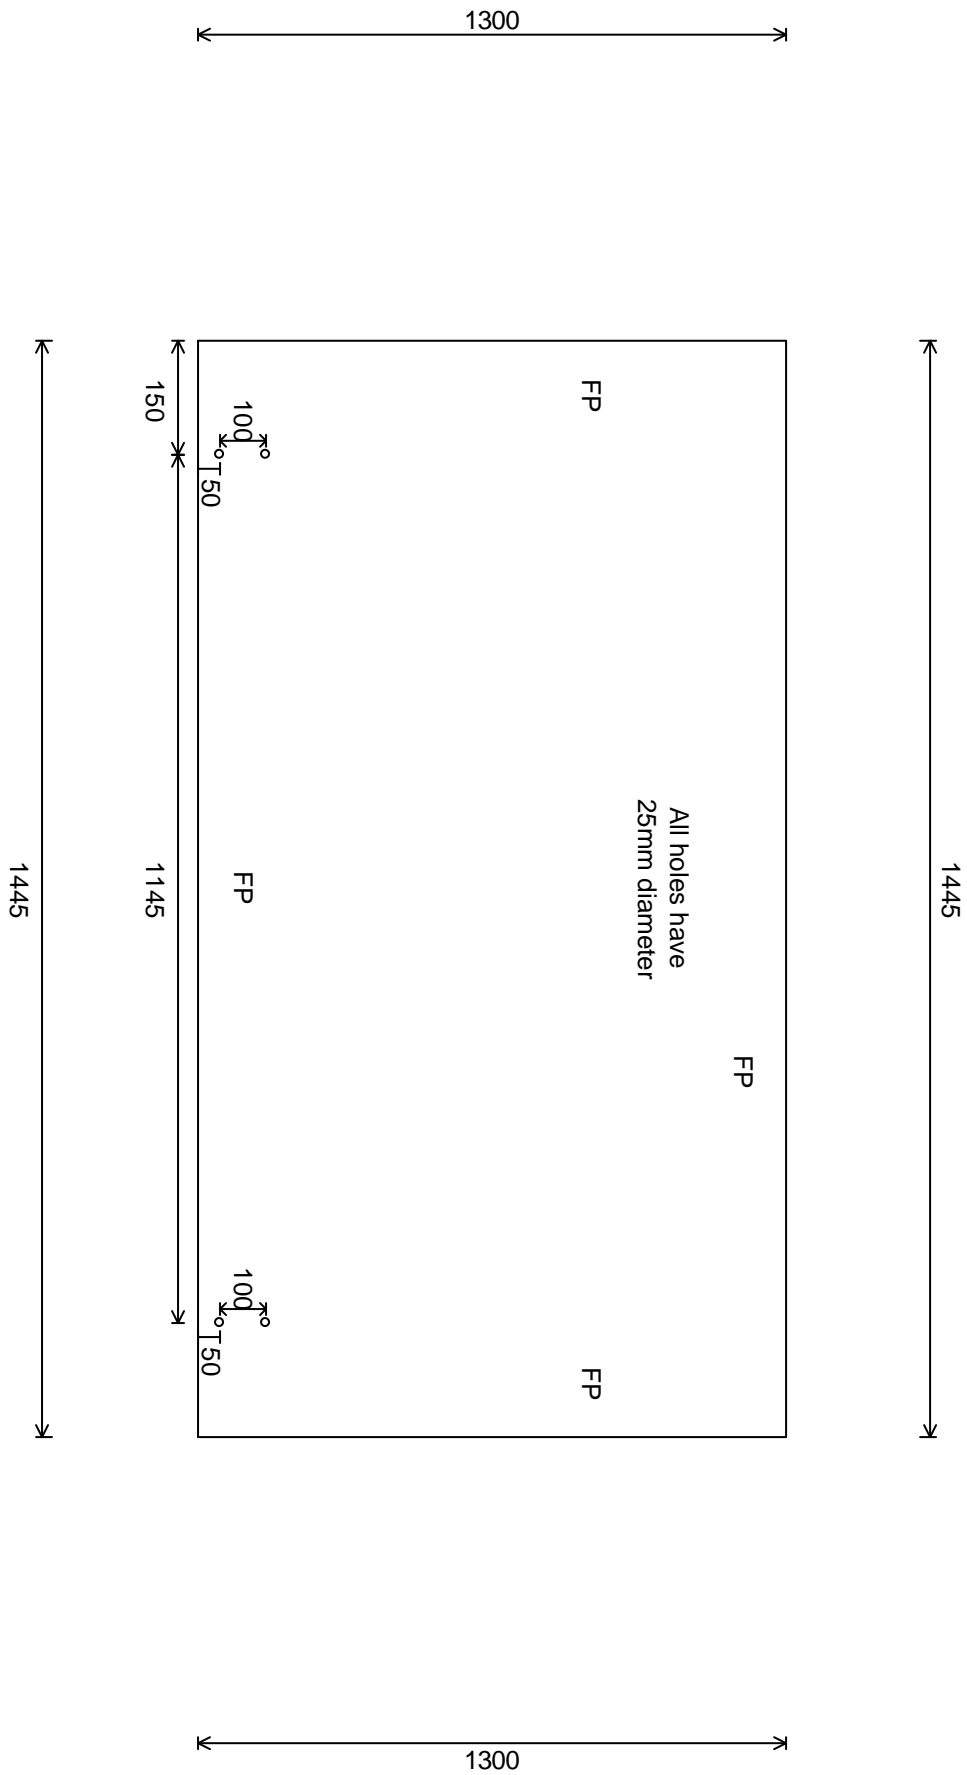

Räckesmodell: FixPoint

Quantity: 1

Ordernr: 52

Räcke: FixPoint Style

Mtrl: Aluminium

Fyllning: Glas

Bjälklagsmtrl: Trä

Höjd: 1100

Totalt 7 glas i denna order Total Area: 12,08m² Total Weight: 392,5kg

12,76mm Härdad & Laminerat klart Laminated

7 st Enligt bifogad ritning

12,76mm Härdat & Laminerat klart Laminated

Kund: Testrücke Inoxa AB

1 st

1445 x 1300 (61,1kg)

Ordermärkning:: 52

Slipad, polerad 2 Long 2 Short As Shown

Inget härdmärke

Littra: A

12,76mm Härdad & Laminerat klart Laminated

Kund: Testrücke Inoxa AB

1 st

1290 x 1300 (54,5kg)

Ordermärkning:: 52

Slipad, polerad 2 Long 2 Short As Shown

Inget härdmärke

Littra: B

12,76mm Härdat & Laminerat klart Laminated

Kund: Testrücke Inoxa AB