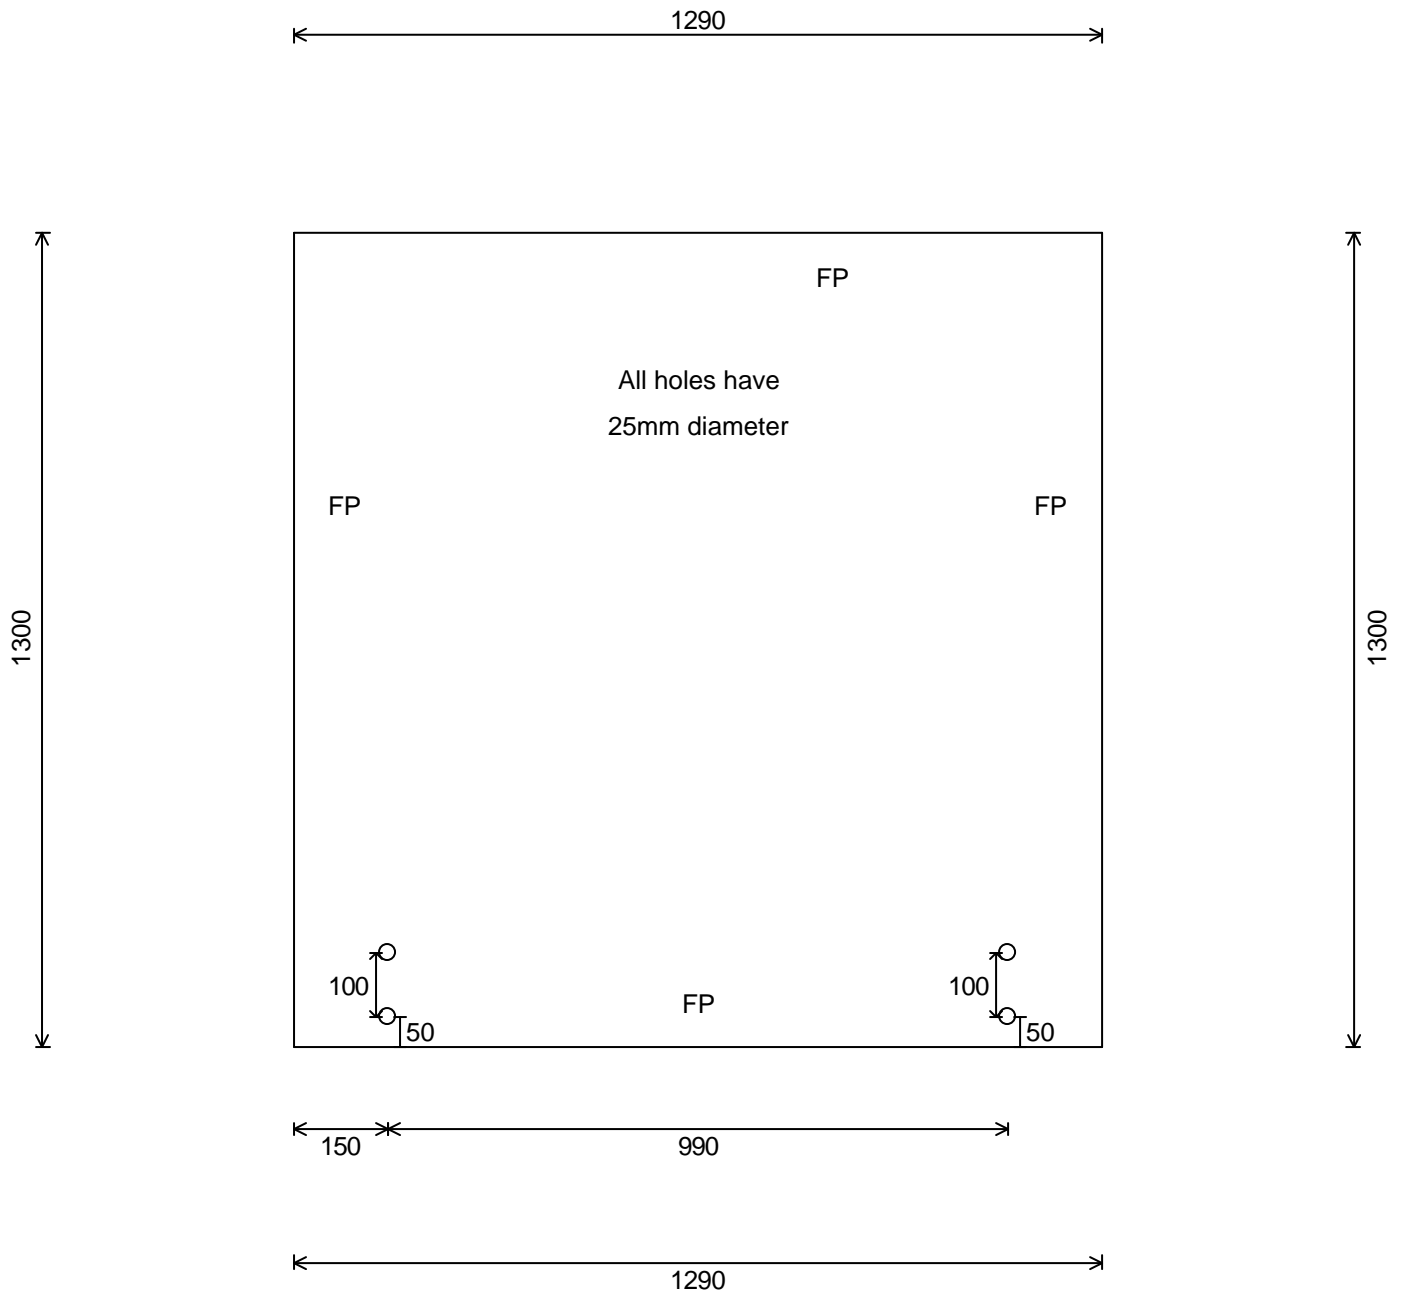

1 st

1290 x 1300 (54,5kg)

Ordermärkning:: 52

Slipad, polerad 2 Long 2 Short As Shown

Inget härdmärke

Littra: E

12,76mm Härdat & Laminerat klart Laminated

Kund: Testrücke Inoxa AB