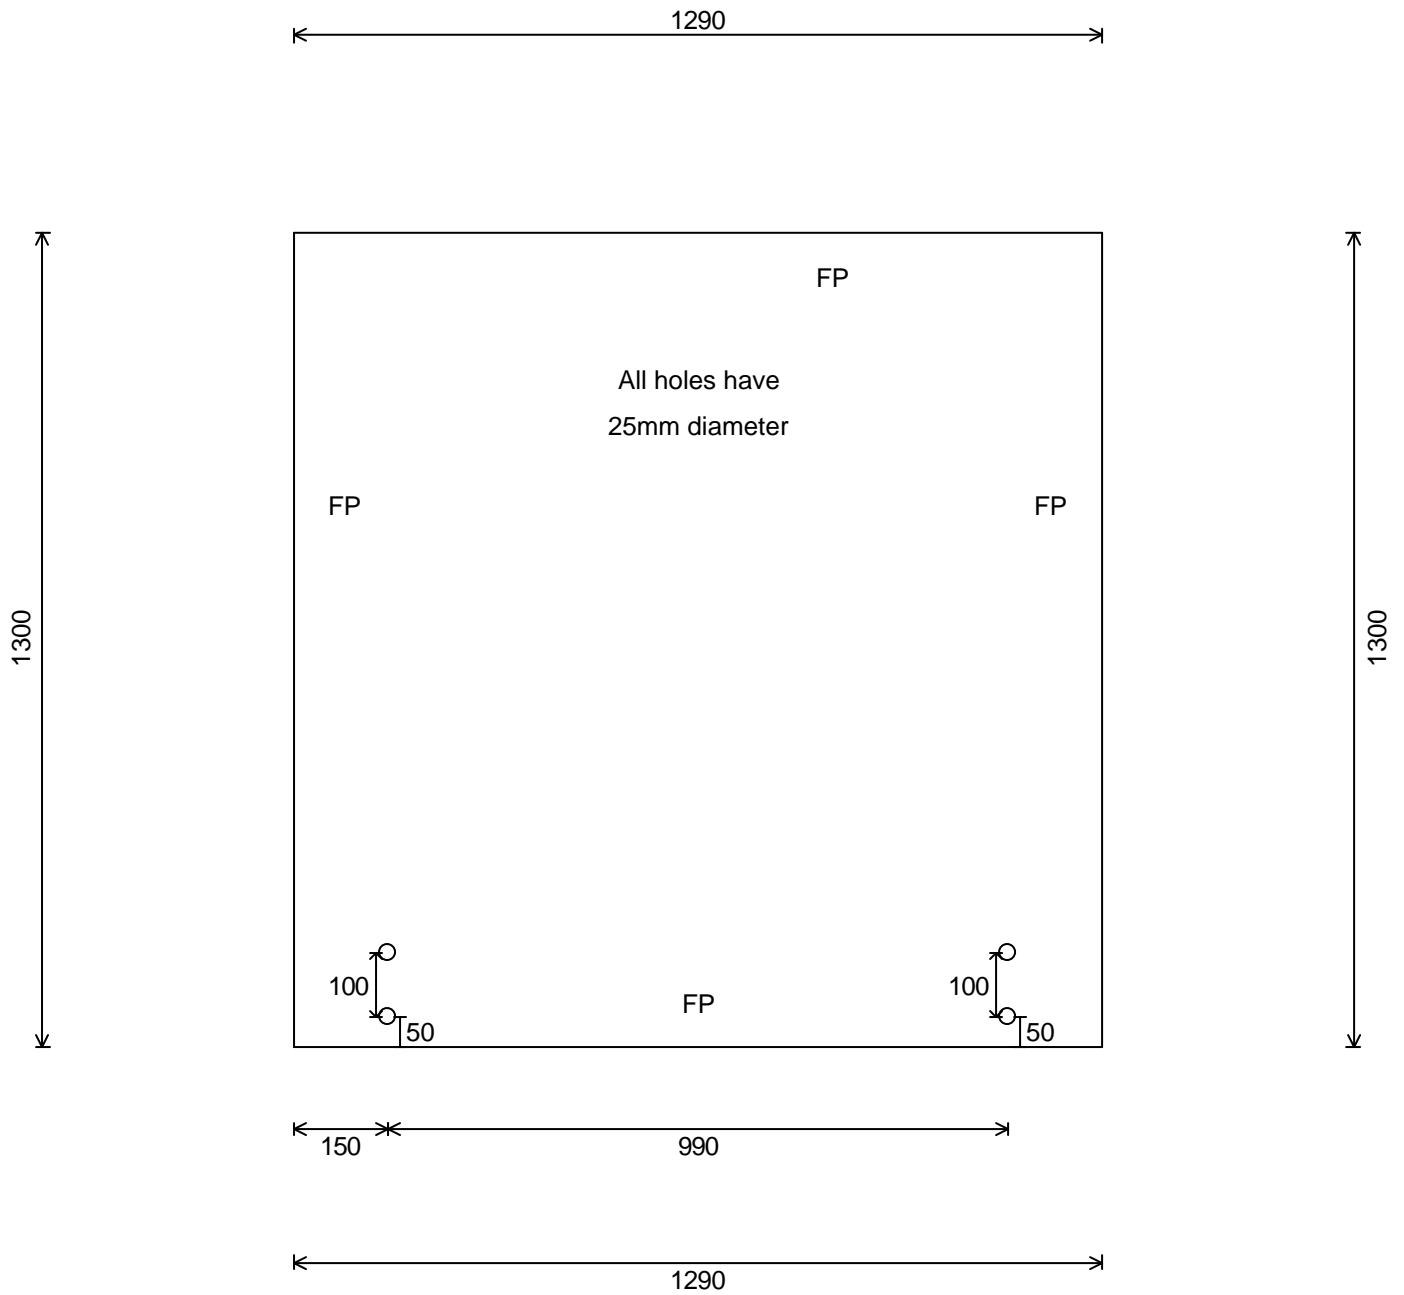

1 st

1290 x 1300 (54,5kg)

Ordermärkning:: 52

Slipad, polerad 2 Long 2 Short As Shown

Inget härdmärke

Littra: C

12,76mm Härdat & Laminerat klart Laminated

Kund: Testrücke Inoxa AB