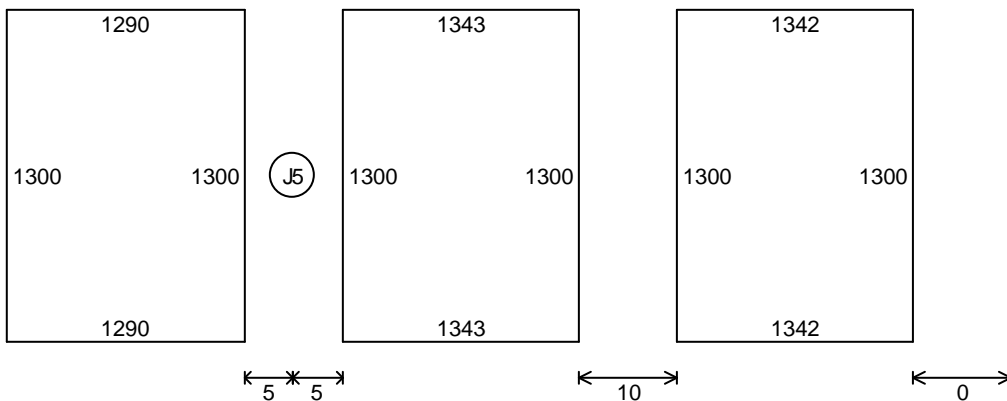

Räckesmodell: FixPoint

Quantity: 1

Ordernr: 52

Räcke: FixPoint Style

Mtrl: Aluminium

Fyllning: Glas

Bjälklagsmtrl: Trä

Höjd: 1100

Max CC mått.: 1450

13mm Härdad & Laminerat klart (Littra A) 13mm Härdad & Laminerat klart (Littra B) 13mm Härdad & Laminerat klart (Littra C) 13mm Härdad & Laminerat klart (Littra D)

13mm Härdad & Laminerat klart (Littra E) 13mm Härdad & Laminerat klart (Littra F) 13mm Härdad & Laminerat klart (Littra G)

MÅTT: **Order med stolpar (ea) = CC stolpar Stolpfria glas (ea) = CC varje fack - mellanrum 5mm varje sida**

GLAS ORDER

Leverantör: Glasleverantör

Kund: Testrücke Inoxa AB
Ordermärkning: 52
Ordermärke:

Utskriven: 2016-04-02

Totalt 7 glas i denna order Total Area: 12,08m² Total Weight: 392,5kg

12,76mm Härdad & Laminerat klart Laminated

7 st Enligt bifogad ritning

12,76mm Härdat & Laminerat klart Laminated

Kund: Testrücke Inoxa AB