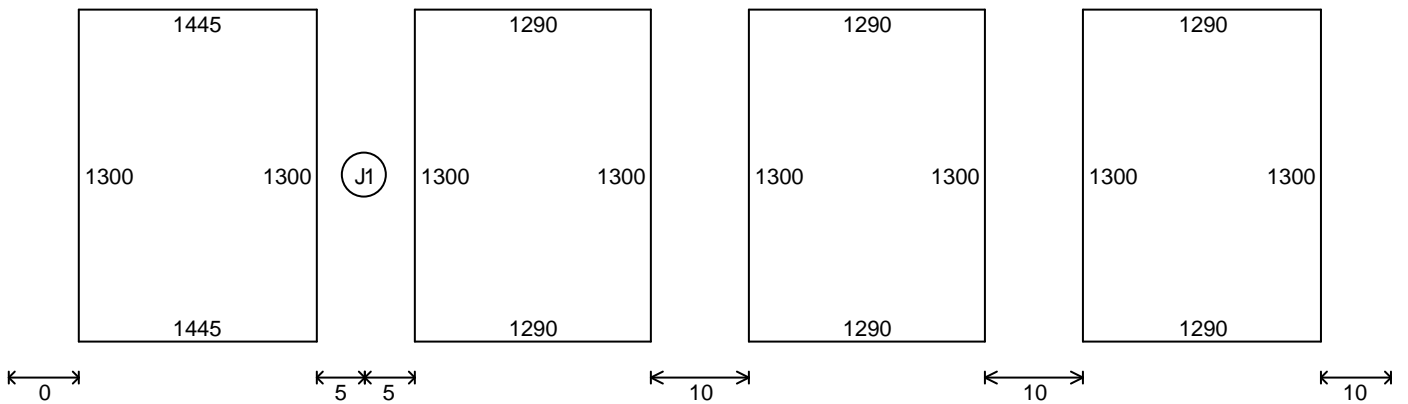

Räckesmodell: FixPoint

Quantity: 1

Ordernr: 52

Räcke: FixPoint Style

Mtrl: Aluminium

Fyllning: Glas

Bjälklagsmtrl: Trä

Höjd: 1100

Max CC mått.: 1450

13mm Härdad & Laminerat klart (Littra A) 13mm Härdad & Laminerat klart (Littra B) 13mm Härdad & Laminerat klart (Littra C) 13mm Härdad & Laminerat klart (Littra D)

13mm Härdad & Laminerat klart (Littra E) 13mm Härdad & Laminerat klart (Littra F) 13mm Härdad & Laminerat klart (Littra G)

Totalt 7 glas i denna order Total Area: 12,08m² Total Weight: 392,5kg

12,76mm Härdad & Laminerat klart Laminated

7 st Enligt bifogad ritning

12,76mm Härdat & Laminerat klart Laminated

Kund: Testrücke Inoxa AB