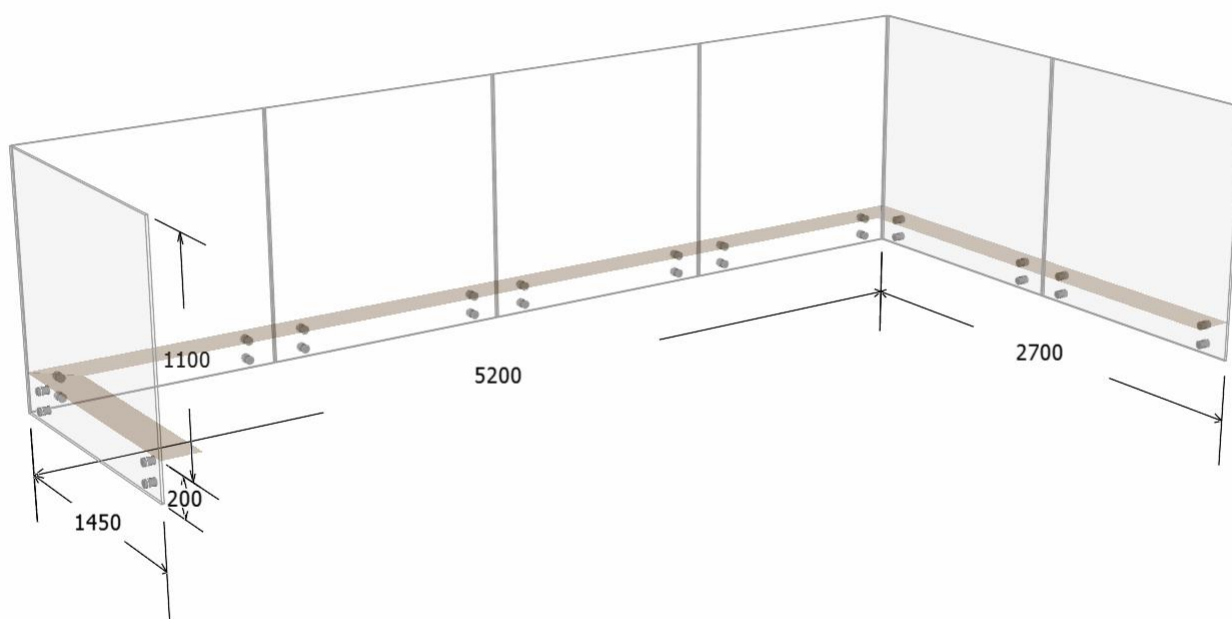

MÅTT: **Order med stolpar (ea) = CC stolpar Stolpfria glas (ea) = CC varje fack - mellanrum 5mm varje sida**

GLAS ORDER

Leverantör: Glasleverantör

Kund: Testrücke Inoxa AB
Ordermärkning: 52
Ordermärke:

Utskriven: 2016-04-02

Totalt 7 glas i denna order Total Area: 12,08m² Total Weight: 392,5kg

12,76mm Härdad & Laminerat klart Laminated

7 st Enligt bifogad ritning

12,76mm Härdat & Laminerat klart Laminated

Kund: Testrücke Inoxa AB