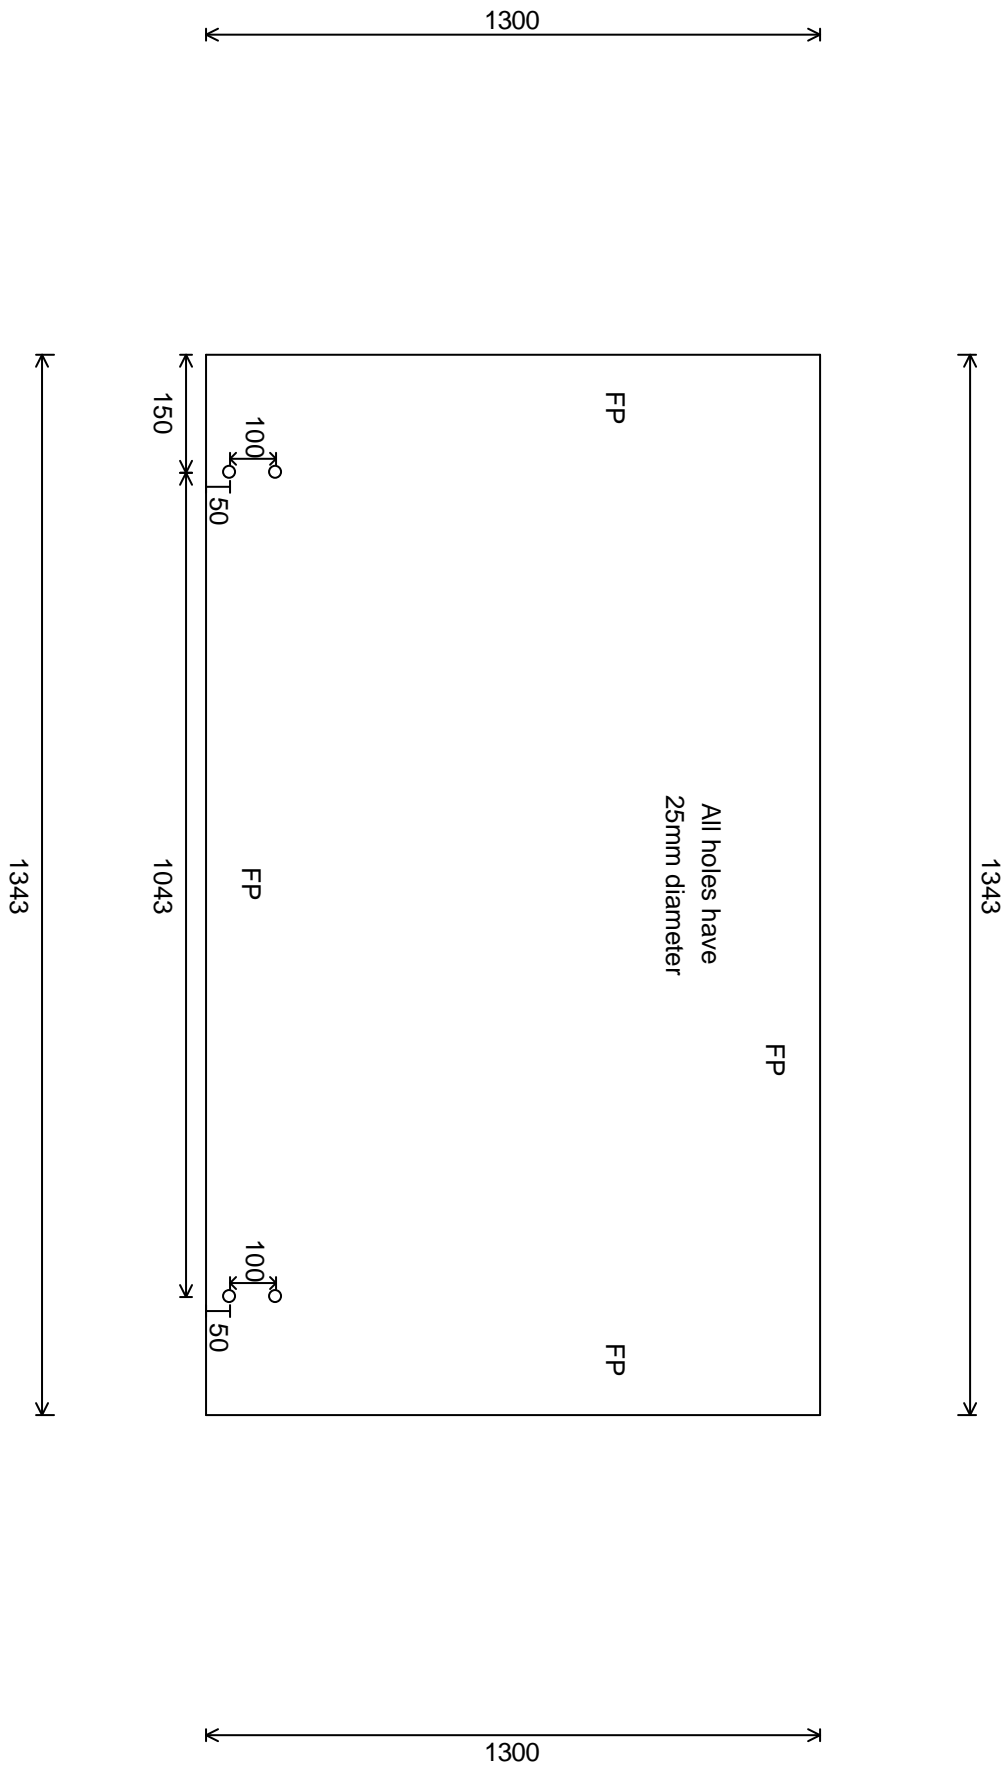

Räckesmodell: FixPoint

Quantity: 1

Ordernr: 52

Räcke: FixPoint Style

Mtrl: Aluminium

Fyllning: Glas

Bjälklagsmtrl: Trä

Höjd: 1100

Totalt 7 glas i denna order Total Area: 12,08m² Total Weight: 392,5kg

12,76mm Härdad & Laminerat klart Laminated

7 st Enligt bifogad ritning

12,76mm Härdat & Laminerat klart Laminated

Kund: Testrücke Inoxa AB

1 st

1343 x 1300 (56,7kg)

Ordermärkning:: 52

Slipad, polerad 2 Long 2 Short As Shown

Inget härdmärke

Littra: F

12,76mm Härdat & Laminerat klart Laminated

Kund: Testrücke Inoxa AB

1 st

1342 x 1300 (56,7kg)

Ordermärkning:: 52

Slipad, polerad 2 Long 2 Short As Shown

Inget härdmärke

Littra: G