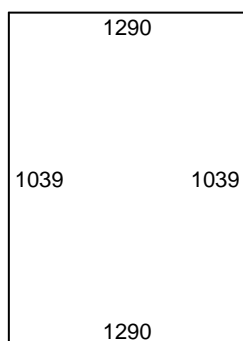

Räckesmodell: Café

Quantity: 1

Ordernr: 74

Räcke: Café Style

Mtrl: Rostfritt syrafast 316

Fyllning: Glas

Bjälklagsmtrl: Trä

Höjd: 1100

Max CC mått:: 1450

12mm Härdad klart (Littra A)

← 0 →

12mm Härdad klart (Littra B)

← 5 * 5 →

12mm Härdad klart (Littra C)

← 10 →

12mm Härdad klart (Littra D)