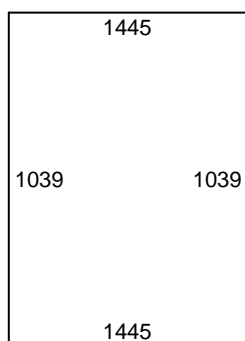

Räckesmodell: Café

Quantity: 1

Ordernr: 74

Räcke: Café Style

Mtrl: Rostfritt syrafast 316

Fyllning: Glas

Bjälklagsmtrl: Trä

Höjd: 1100

Max CC mått:: 1450

12mm Härdad klart (Littra A)

← 0 →

12mm Härdad klart (Littra B)

← 5 * 5 →

12mm Härdad klart (Littra C)

← 10 →

12mm Härdad klart (Littra D)