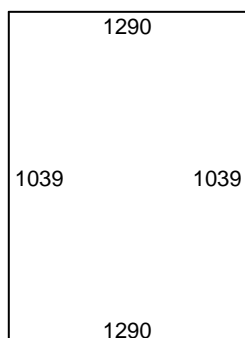

Max CC mått:: 1450

12mm Härdad klart (Littra A)

← 0 →

12mm Härdad klart (Littra B)

← 5 * 5 →

12mm Härdad klart (Littra C)

← 10 →

12mm Härdad klart (Littra D)

← 10 →

← 10 →

J1

12mm Härdad klart (Littra E)

← 5 * 5 →

12mm Härdad klart (Littra F)

← 10 →

12mm Härdad klart (Littra G)