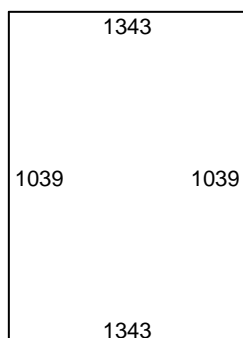

Max CC mått:: 1450

12mm Härdad klart (Littra A)

← 0 →

12mm Härdad klart (Littra B)

← 5 * 5 →

12mm Härdad klart (Littra C)

← 10 →

12mm Härdad klart (Littra D)

← 10 →

← 10 →

J1

12mm Härdad klart (Littra E)

← 5 * 5 →

12mm Härdad klart (Littra F)

← 10 →

12mm Härdad klart (Littra G)