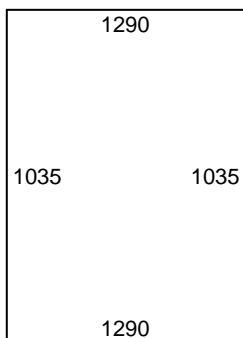

Max CC mått:: 1450

12mm Härdat klart (Littra A)

12mm Härdat klart (Littra B)

12mm Härdat klart (Littra C)

12mm Härdat klart (Littra D)

J1

← 0 →

← 5 * 5 →

← 10 →

← 10 →

← 10 →

12mm Härdat klart (Littra E)

12mm Härdat klart (Littra F)

12mm Härdat klart (Littra G)

J5

← 5 * 5 →