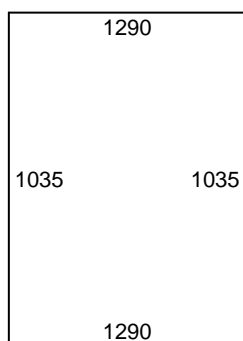

Max CC mått:: 1450

12mm Härdat klart (Littra A)

12mm Härdat klart (Littra B)

12mm Härdat klart (Littra C)

12mm Härdat klart (Littra D)

J1

← 0 →

← 5 * 5 →

← 10 →

← 10 →

← 10 →

12mm Härdat klart (Littra E)

12mm Härdat klart (Littra F)

12mm Härdat klart (Littra G)

J5

← 5 * 5 →